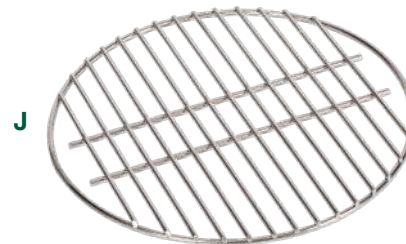

Basic Components

ITEM #	EAN #	SIZE	CASE
I. High-Temp Gasket Kit			
113726	665719113726	2XL* – L	6
113733	665719113733	M – MN	6
J. Stainless Steel Grid			
119681	665719119681	2XL, XXL	1
110145	665719110145	XL	5
110138	665719110138	L	10
110121	665719110121	M	10
110114	665719110114	S, MX	10
110107	665719110107	MN	10

K. External Temperature Gauge			
117250	665719117250	3 in / 7.6 cm	4
117236	665719117236	2 in / 5 cm	6